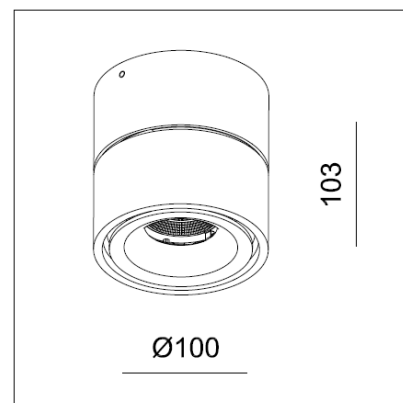

## Oprawa Mistic **BROKEN** 14W DIM Matt White

CE

Architektoniczna oprawa natynkowa wykonana z aluminium w kolorze biały mat.

### DANE TECHNICZNE:

Moc	1× LED 13.6 W / 700mA
Temperatura barwowa	3000K
Strumień świetlny	1340lm / CRI 80 / 45° reflektor
Wymiar	Ø100 mm x 103 mm
Wykończenie	biały mat
Zasilacz	HEP 15W 700 mA ściemniający
Nr katalogowy	MSTC-05411061